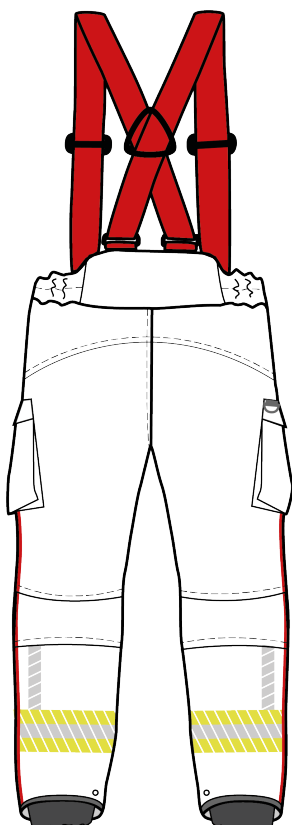

technické a funkční prvky:

- 2x červená textilní poutka na zavěšení hasičské výbroje
- 1x kovový D kroužek na zavěšení hasičské výbroje
- červené poutko na zavěšení kalhot
- hlavní vnější vertikální švy kalhot jsou zvýrazněny červenou paspulí
- všechny zatěžované švy na kalhotách jsou zajištěny červeným prošíáním