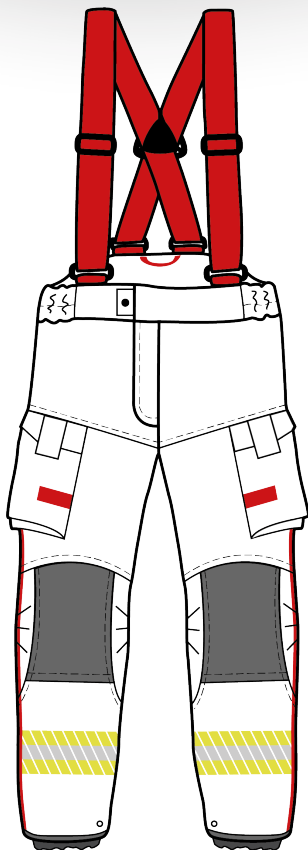

- **ultra** ergonomický **přiléhavý** střih s efektivně vedenými švy a speciálním napojením rukávů pro neomezenou hybnost
- tepelně fixované **segmentové** reflexní pruhy šíře 7,5 cm **doplňkové** vertikální boční stříbrné segmentové reflexní pruhy šíře 2,5cm
- masivně ergonomicky **předohnuté** rukávy v oblasti loktů
- dokonalá **ochrana krku** spojená s centrální légou s dvojitým zapínáním na suchý zip i druk
- **zesílení** ramen, loktů a konců rukávů kevlarovou tkaninou se silikonovým zátěrem
- ochranné **náplety** v rukávech s červenými palečnicemi konce rukávů jsou ergonomicky tvarované
- **prodloužený** zadní díl bundy pro bezpečné překrytí bunda – kalhoty
- **antivzlínavá bariéra** na vnitřním spodním okraji bundy i rukávů se zdvojenými odtokovými otvory z obou stran membrány
- kovový **centrální zip** se spodním odsazením pro snadné nasazení a horním panickým uzávěrem
- poloměchová kapsa vpravo se suchým zipem na **jmenovku**, měchová kapsa na radiostanici a dvě spodní vnitřní kapsy
- praktické **reflexní chytky** pro snadnější otevírání všech vnějších kapes
- jedna vnitřní našitá kapsa vlevo a **napoleonská kapsa** vlevo

#### technické a funkční prvky:

- 6x textilní poutko na zavěšení hasičské výzbroje
- 1x červené centrální variabilní závěsné poutko na léze
- 4x kovový D kroužek na zavěšení hasičské výzbroje
- technický revizní otvor na zadním spodním vnitřním dílu bundy
- červené poutko na zavěšení bundy
- hlavní horní horizontální šev bundy je zvýrazněn červenou paspulí
- všechny zatěžované švy na bundě jsou zajištěny červeným prošíáním
- negativní potisk HASIČI na horním zadním dílu bundy